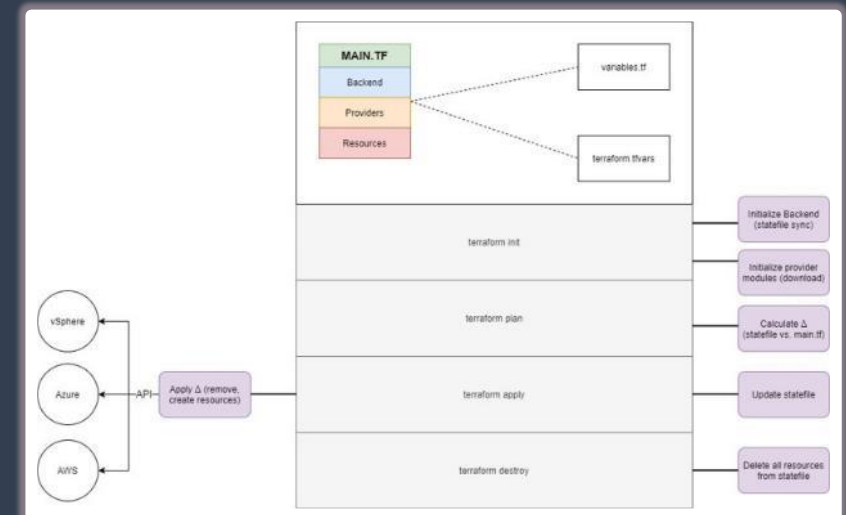

# Terraform

Was ist das?

- Infrastructure-as-code tool
- By HashiCorp (2014)
- HashiCorp Configuration Language
- Erstellen, ändern, versionieren von Infrastruktur
- Kein Vendor Lock – Multi Provider fähig
- Cloud Agnostic